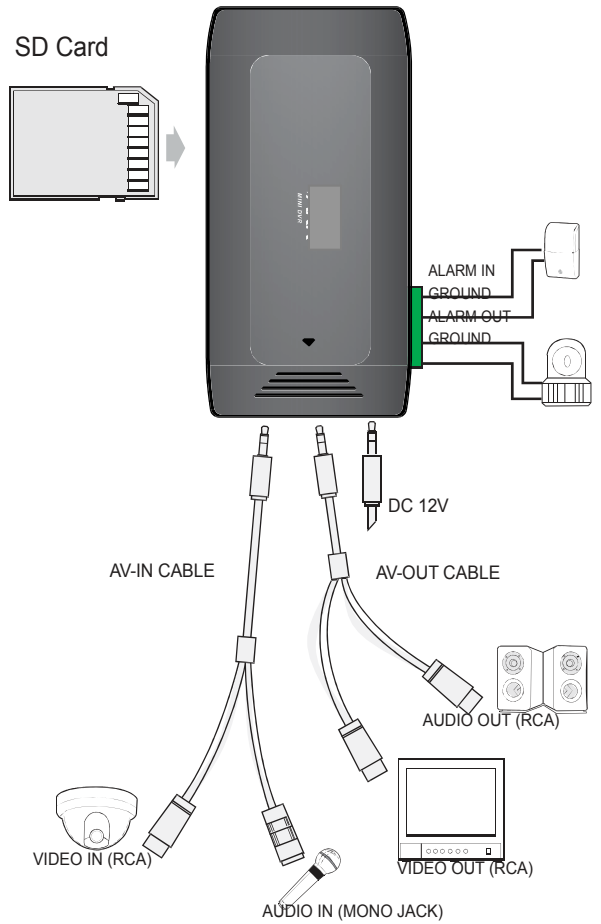

Specification

	Item	Description
Video	Compression Format	MPEG4
	Resolution	CIF (NTSC: 352X240, PAL: 352X288)
	Input Format	NTSC/PAL Composite, 1Vp_p 750hm
	Output Format	NTSC/PAL Composite, 1Vp_p 750hm
Audio	Compression Format	G.711, 8bit PCM, 64Kbps
	Input Format	Mono, Microphone, -40dBV/Pa typ.
	Input Level	65dB max, 600 Ohm
	Output Format	Mono, Line-out
Storage	Media	SD Memory
	Capacity	Max. 4GB
I/O Connector	DC Input	12VDC, DC Jack
	Video Output	1ch, 750hm, 3.5, AV Phone Jack
	Audio Output	1ch, Mono, 3.5, AV Phone Jack
	SD Memory Interface	1ch, SD Memory Card Slot
Remote Control	IR Receiver Module	3.0V
	Remote Controller	15 Keys
	Receive Range	±30°, 6m
LED Display	Power LED	Red, 2
	Record LED	Green, 2
Switch	Status LED	Yellow, 2
	Reset	Tactile Switch, 1Key
Power	Input Voltage	DC12V
	Input Voltage Range	3.7V ~ 14.5V
	Power Consumption	AT DC12V, mA
	Power Supply	DC12V, 500mA, External power supply
	DC Jack	ID:1.35□, OD:3.5

* All trademarks are property of owners and Specifications are subject to change without a prior notice

Configuration