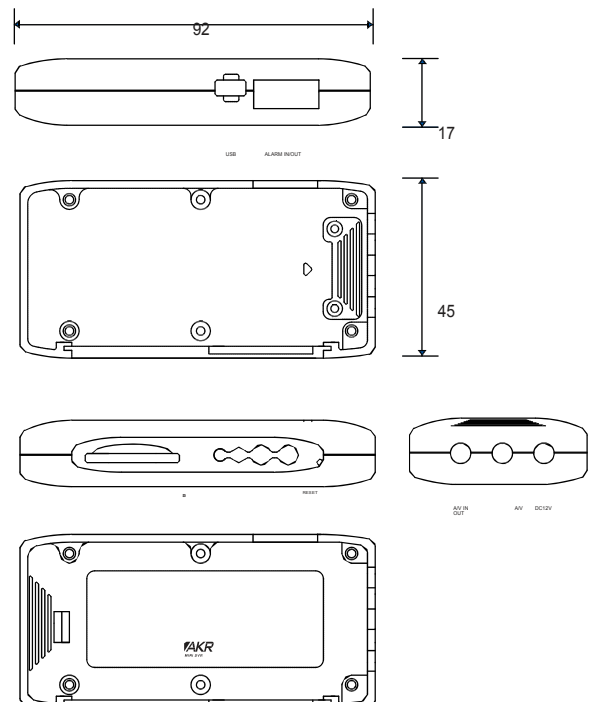

DVR-100

1CH MPEG4 Miniature DVR

Micro DVR sur SD carte

Paramétrage simple / enregistrement avant alarme / détection de mouvement

Caractéristiques

- Micro DVR 1 voie MPEG4
- utilisation simple
- Micro taille : 92mm x 17 mm x 45mm
- Enregistrement pré-alarme
- Détection de mouvement
- Contrôle par télécommande
- Très faible consommation (Normal 120mA)
- Sensor-In/Alarme-Out
- Calendrier configurable
- PCViewer (logiciel exploitation et exportation)

**DVR-100 est un micro - enregistreur 1 voie
Il a tout d'un grand sauf la taille !**

Petit mais polyvalent !

Sa taille ultra compacte et sa facilité d'utilisation, en font un produit aux applications multiples en matière de sécurité, pour une utilisation en fixe, mais également embarqué dans des véhicules.

Assurez votre sécurité et protégez vos biens à l'aide de ce système à faible coût !

Dimension

OSD MENU

Specification

	Item	Description
Video	Compression Format	MPEG4
	Resolution	CIF (NTSC: 352X240, PAL: 352X288)
	Input Format	NTSC/PAL Composite, 1Vp_p 750hm
	Output Format	NTSC/PAL Composite, 1Vp_p 750hm
Audio	Compression Format	G.711, 8bit PCM, 64Kbps
	Input Format	Mono, Microphone, -40dBV/Pa typ.
	Input Level	65dB max, 600 Ohm
	Output Format	Mono, Line-out
Storage	Media	SD Memory
	Capacity	Max. 4GB
I/O Connector	DC Input	12VDC, DC Jack
	Video Output	1ch, 750hm, 3.5, AV Phone Jack
	Audio Output	1ch, Mono, 3.5, AV Phone Jack
	SD Memory Interface	1ch, SD Memory Card Slot
Remote Control	IR Receiver Module	3.0V
	Remote Controller	15 Keys
	Receive Range	±30°, 6m
LED Display	Power LED	Red, 2
	Record LED	Green, 2
Switch	Status LED	Yellow, 2
	Reset	Tactile Switch, 1Key
Power	Input Voltage	DC12V
	Input Voltage Range	3.7V ~ 14.5V
	Power Consumption	AT DC12V, mA
	Power Supply	DC12V, 500mA, External power supply
	DC Jack	ID:1.35□, OD:3.5