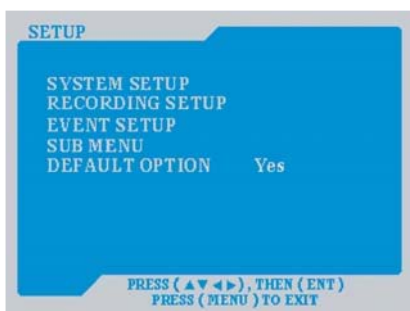

DVR-100

1CH MPEG4 Miniature DVR

Micro DVR sur SD carte

Paramétrage simple / enregistrement avant alarme / détection de mouvement

Caractéristiques

- Micro DVR 1 voie MPEG4
- utilisation simple
- Micro taille : 92mm x 17 mm x 45mm
- Enregistrement pré-alarme
- Détection de mouvement
- Contrôle par télécommande
- Très faible consommation (Normal 120mA)
- Sensor-In/Alarme-Out
- Calendrier configurable
- PCViewer (logiciel exploitation et exportation)

**DVR-100 est un micro - enregistreur 1 voie
Il a tout d'un grand sauf la taille !**

Petit mais polyvalent !

Sa taille ultra compacte et sa facilité d'utilisation, en font un produit aux applications multiples en matière de sécurité, pour une utilisation en fixe, mais également embarqué dans des véhicules.

Assurez votre sécurité et protégez vos biens à l'aide de ce système à faible coût !

Dimension

OSD MENU

Specification

	Item	Description
Video	Compression Format	MPEG4
	Resolution	CIF (NTSC: 352X240, PAL: 352X288)
	Input Format	NTSC/PAL Composite, 1Vp_p 750hm
	Output Format	NTSC/PAL Composite, 1Vp_p 750hm
Audio	Compression Format	G.711, 8bit PCM, 64Kbps
	Input Format	Mono, Microphone, -40dBV/Pa typ.
	Input Level	65dB max, 600 Ohm
	Output Format	Mono, Line-out
Storage	Media	SD Memory
	Capacity	Max. 4GB
I/O Connector	DC Input	12VDC, DC Jack
	Video Output	1ch, 750hm, 3.5, AV Phone Jack
	Audio Output	1ch, Mono, 3.5, AV Phone Jack
	SD Memory Interface	1ch, SD Memory Card Slot
Remote Control	IR Receiver Module	3.0V
	Remote Controller	15 Keys
	Receive Range	±30°, 6m
LED Display	Power LED	Red, 2
	Record LED	Green, 2
Switch	Status LED	Yellow, 2
	Reset	Tactile Switch, 1Key
Power	Input Voltage	DC12V
	Input Voltage Range	3.7V ~ 14.5V
	Power Consumption	AT DC12V, mA
	Power Supply	DC12V, 500mA, External power supply
	DC Jack	ID:1.35□, OD:3.5